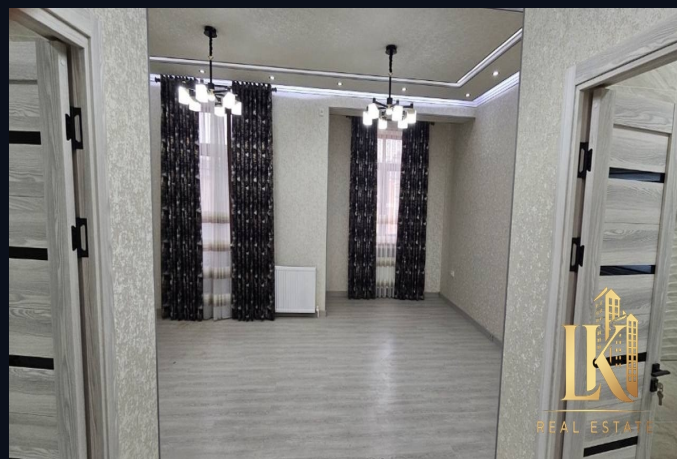

ЛЗ ПРОДАЁТСЯ: □□□□ ЯККАСАРАЙСКИЙ РАЙОН НОВОСТРОЙКА КОМПЛЕКС "PARISIEN" ЗАСТРОЙ. "GOLDEN HOUSE" ОРИЕНТИР: МОСТ МУКИМИ

\$ 295,000

Продажа / Квартира

Район Яккасарайский	Площадь 180.0 m2	Комнат 6
Этаж 6 / 7	Ремонт ОМ	Мебель Нет

Описание

L3 Продаётся: Яккасарайский район НОВОСТРОЙКА КОМПЛЕКС "Parisien" Застрой. "Golden House"
Ориентир: мост Муками

Тип: Новостройка
Район: Яккасарайский
Ориентир: мост Муками
Комнат: 6
Этаж: 6
Этажность: 7
Площадь: 180.0 м²
Ремонт: ом
Мебель: —