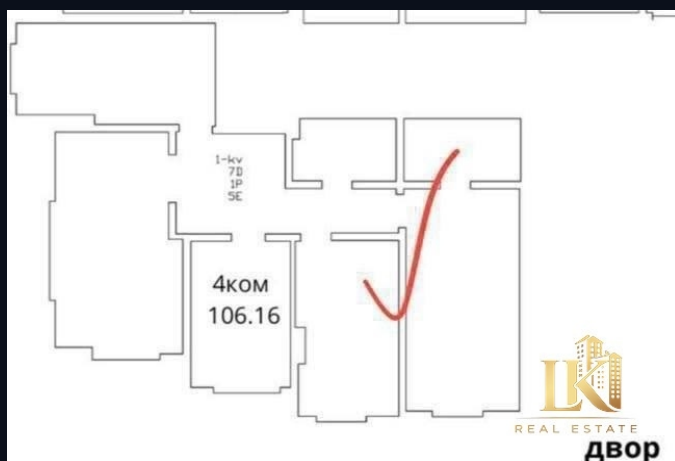

# 4/5/16 ЖК INFINITY, ЯШНАБАДСКИЙ РАЙОН, ПРОСТОРНАЯ 4-КОМНАТНАЯ КВАРТИРА 104.50 М<sup>2</sup> С ВИДОМ ВО ДВОР

## \$ 340,000

Продажа / Квартира

Район <b>Яшнабадский</b>	Площадь <b>104.5 m<sup>2</sup></b>	Комнат <b>4</b>
Этаж <b>5 / 16</b>	Ремонт <b>коробка</b>	Мебель <b>—</b>

### Описание

#9800 4/5/16 ЖК Infinity, Яшнабадский район, просторная 4-комнатная квартира 104.50 м<sup>2</sup> с видом во двор

Тип: Квартира

Район: Яшнабадский

Ориентир: 145 школа/Эфенди

Комнат: 4

Этаж: 5  
Этажность: 16  
Площадь: 104.50 м<sup>2</sup>  
Ремонт: коробка  
ID: 99