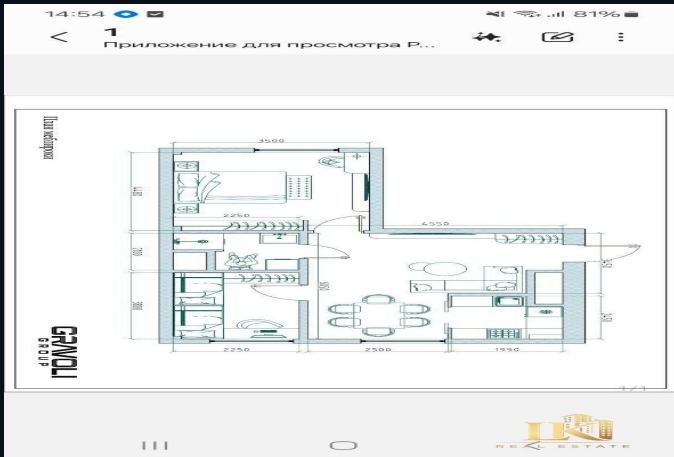

2/9/12 ЖК КОН-ОТА, ШАЙХАНТАХУРСКИЙ РАЙОН,  
ДИЗАЙНЕРСКИЙ РЕМОНТ, С МЕБЕЛЬЮ И ТЕХНИКОЙ,  
ОРИЕНТИР ТРЦ RIVIERA

**\$ 112,000**

Продажа / Квартира

Район <b>Шайхантахурский</b>	Площадь <b>55.0 m2</b>	Комнат <b>3</b>
Этаж <b>9 / 12</b>	Ремонт <b>Евро ЛЮКС Дизайнерский ремонт</b>	Мебель <b>Укомплектована/новая Мебелью и ТЕХНИКОЙ</b>

### Описание

#909 2/9/12 ЖК Koh-Ota, Шайхантахурский район, дизайнерский ремонт, с мебелью и техникой, ориентир ТРЦ Riviera

Тип: Квартира

Район: Шайхантахурский

Ориентир: ТРЦ Riviera

Комнат: 3

Этаж: 9

Этажность: 12

Площадь: 55 м2

Ремонт: Евро ЛЮКС Дизайнерский ремонт

Мебель: Укомплектована/новая Мебелью и ТЕХНИКОЙ

ID: 258

Цена продажи: 112.000 у.е.

Подробности по телефону

+998 97 903 34 31

Ипотека Кредит